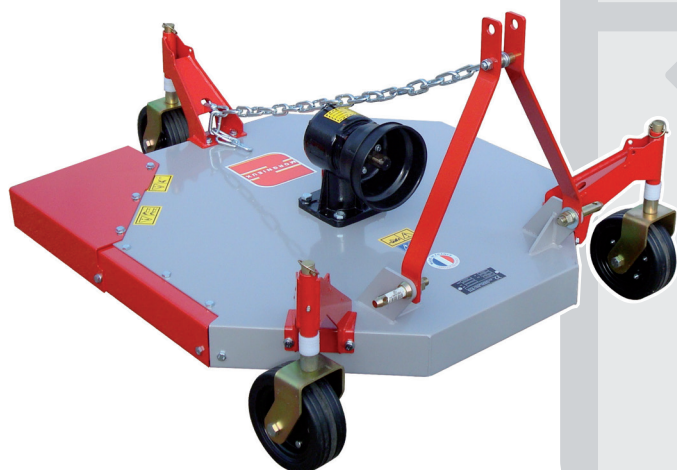

Tondeuse mono-axe à éjection latérale ou arrière → Type TA

montage arrière sur micro-tracteurs

Cette tondeuse rotative arrière mono-axe s'adapte parfaitement aux tracteurs de 13 à 20 cv. Son atout principal est sa polyvalence. Selon le besoin, très rapidement, elle se transforme en éjection latérale ou arrière. Ses trois roues lui assurent une grande stabilité et une parfaite qualité de coupe.

Caractéristiques :

- Rotor équipé de lames escamotables
- Déflecteur anti-projection
- Roues réglables en hauteur

Options :

- Cardan simple lg 100 cm
- Cardan roue libre lg 100 cm
- Roue libre adaptable sur cardan

Carter en position d'éjection arrière

Roue réglable en hauteur

Lames escamotables

Modèle	cm	cv		Kg
TA 1000	90	13 - 20	2	100