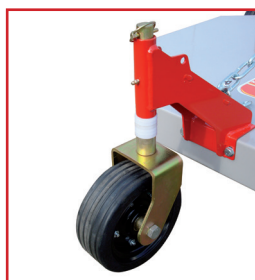

Tondeuse mono-axe à éjection latérale ou arrière → Type TA

montage arrière sur micro-tracteurs

Cette tondeuse rotative arrière mono-axe s'adapte parfaitement aux tracteurs de 13 à 20 cv. Son atout principal est sa polyvalence. Selon le besoin, très rapidement, elle se transforme en éjection latérale ou arrière. Ses trois roues lui assurent une grande stabilité et une parfaite qualité de coupe.

Caractéristiques :

- Rotor équipé de lames escamotables
- Déflecteur anti-projection
- Roues réglables en hauteur

Options :

- Cardan simple lg 100 cm
- Cardan roue libre lg 100 cm
- Roue libre adaptable sur cardan

Carter en position d'éjection arrière

Roue réglable en hauteur

Lames escamotables

Modèle	cm	cv		Kg
TA 1000	90	13 - 20	2	100